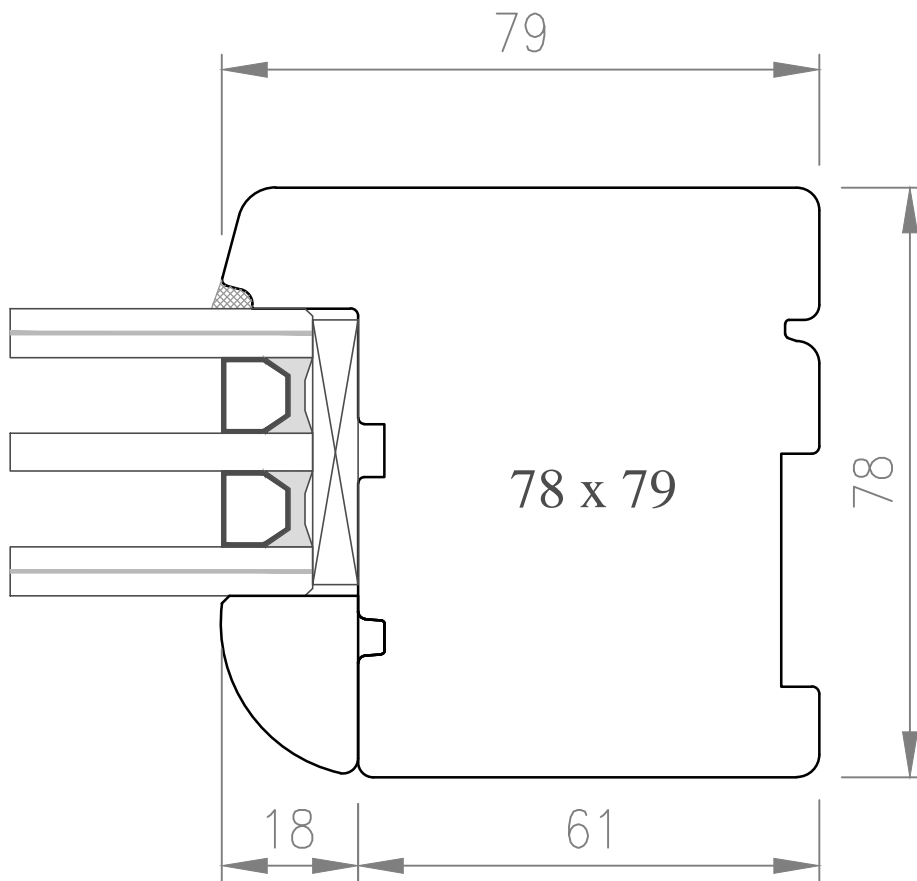

# A5

Fermavetro Tipo 1

Fermavetro Tipo 3

Fermavetro Tipo 2

Fermavetro Tipo 4 BAROCCO

 <small>Italian windows design</small>	Data: 01.08.2019		<b>NODO ORIZZONTALE SCORREVOLE ALZANTE CON SOGLIA "BASE"</b>	Profilo:	<b>01</b>
	Rev.: 00	Data: *		<b>OVER 78</b>	
	Scala: 1:2,5	A4		File: OVER 78-NAS	

 <small>Italian windows design</small>	Data: 01.08.2019		<b>NODO ORIZZONTALE SCORREVOLE ALZANTE CON SOGLIA "CLIMATECH"</b>	Profilo:	<b>03</b>
	Rev.: 00	Data: *		<b>OVER 78</b>	
	Scala: 1:2,5	A4		File: OVER 78-NAS	

184  
SOGLIA CLIMATECH 29mm

184  
SOGLIA CLIMATECH 39mm