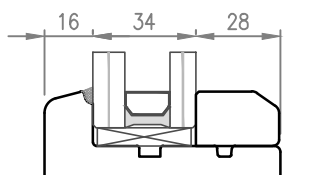

# A5

Fermavetro Tipo 1

Fermavetro Tipo 3

Fermavetro Tipo 2

Fermavetro Tipo 4 BAROCCO

 <small>Italian windows design</small>	Data: 01.08.2019		<b>NODO ORIZZONTALE SCORREVOLE ALZANTE CON SOGLIA "BASE"</b>	Profilo:	<b>01</b>
	Rev.: 00	Data: *		<b>OVER 78</b>	
	Scala: 1:2,5	A4		File: OVER 78-NAS	

 <small>Italian windows design</small>	Data: 01.08.2019		<b>NODO ORIZZONTALE SCORREVOLE ALZANTE CON SOGLIA "CLIMATECH"</b>	Profilo:	<b>03</b>
	Rev.: 00	Data: *		<b>OVER 78</b>	
	Scala: 1:2,5	A4		File: OVER 78-NAS	