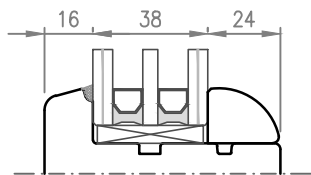

# A5

Fermavetro Tipo 1

Fermavetro Tipo 3

Fermavetro Tipo 2

Fermavetro Tipo 4 BAROCCO

 <small>Italian windows design</small>	Data: 01.08.2019		<b>NODO ORIZZONTALE SCORREVOLE ALZANTE CON SOGLIA "BASE"</b>	Profilo:	<b>01</b>
	Rev.: 00	Data: *		<b>OVER 78</b>	
	Scala: 1:2,5	A4		File: OVER 78-NAS	

 <small>Italian windows design</small>	Data: 01.08.2019		<b>NODO ORIZZONTALE SCORREVOLE ALZANTE CON SOGLIA "CLIMATECH"</b>	Profilo:	<b>03</b>
	Rev.: 00	Data: *		<b>OVER 78</b>	
	Scala: 1:2,5	A4		File: OVER 78-NAS	