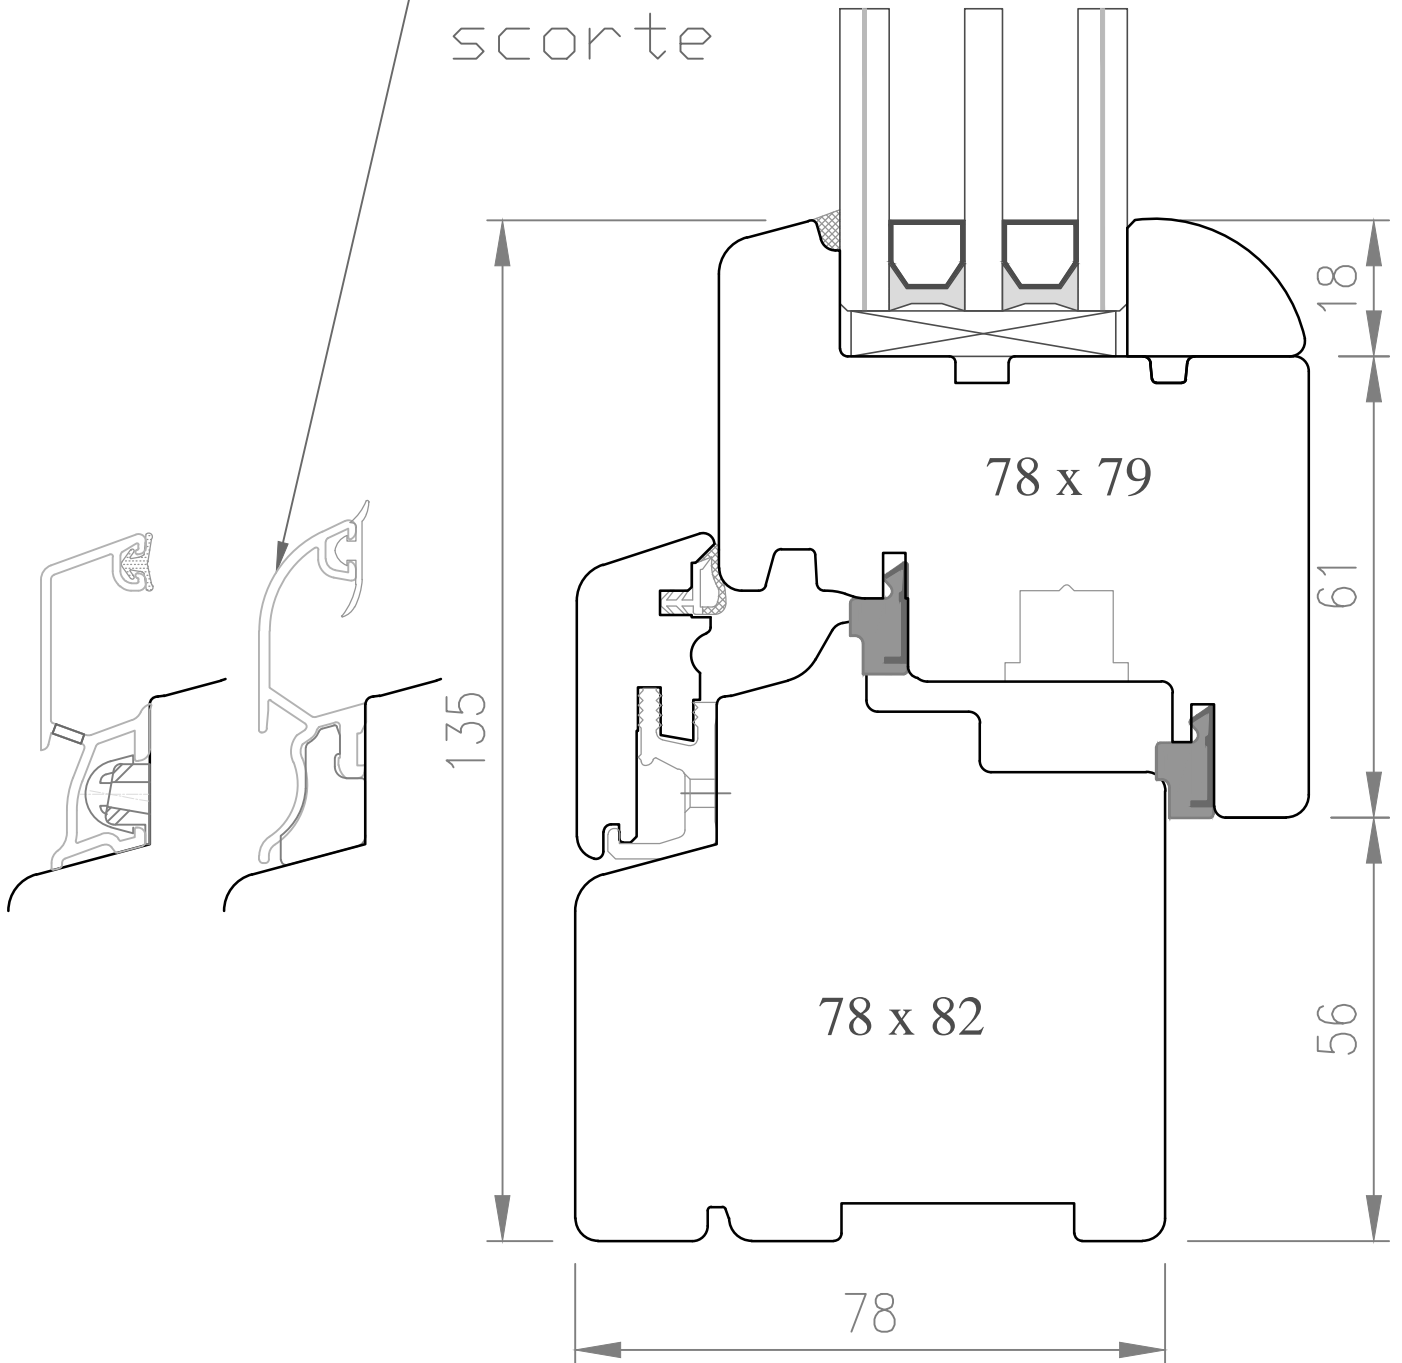

# A5

Fermavetro Tipo 1

Fermavetro Tipo 3

Fermavetro Tipo 2

Fermavetro Tipo 4 BAROCCO

 <small>Italian windows design</small>	Data: 01.08.2019		<b>NODO ORIZZONTALE SCORREVOLE ALZANTE CON SOGLIA "BASE"</b>	Profilo:	<b>01</b>
	Rev.: 00	Data: *		<b>OVER 78</b>	
	Scala: 1:2,5	A4		File: OVER 78-NAS	

 <small>Italian windows design</small>	Data: 01.08.2019		<b>NODO ORIZZONTALE SCORREVOLE ALZANTE CON SOGLIA "CLIMATECH"</b>	Profilo:	<b>03</b>
	Rev.: 00	Data: *		<b>OVER 78</b>	
	Scala: 1:2,5	A4		File: OVER 78-NAS	

184  
SOGLIA CLIMATECH 29mm

184  
SOGLIA CLIMATECH 39mm