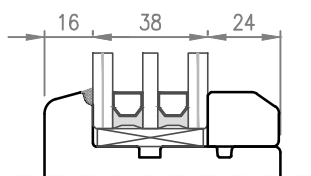

# A5

Fermavetro Tipo 1

Fermavetro Tipo 3

Fermavetro Tipo 2

Fermavetro Tipo 4 BAROCCO

 <small>Italian windows design</small>	Data: 01.08.2019		<b>NODO ORIZZONTALE SCORREVOLE ALZANTE CON SOGLIA "BASE"</b>	Profilo:	<b>01</b>
	Rev.: 00	Data: *		<b>OVER 78</b>	
	Scala: 1:2,5	A4		File: OVER 78-NAS	

 <small>Italian windows design</small>	Data: 01.08.2019		<b>NODO ORIZZONTALE SCORREVOLE ALZANTE CON SOGLIA "CLIMATECH"</b>	Profilo:	<b>03</b>
	Rev.: 00	Data: *		<b>OVER 78</b>	
	Scala: 1:2,5	A4		File: OVER 78-NAS	