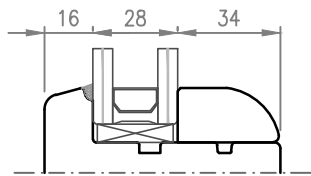

# A5

Fermavetro Tipo 1

Fermavetro Tipo 3

Fermavetro Tipo 2

Fermavetro Tipo 4 BAROCCO

 <small>Italian windows design</small>	Data: 01.08.2019		<b>NODO ORIZZONTALE SCORREVOLE ALZANTE CON SOGLIA "BASE"</b>	Profilo:	<b>01</b>
	Rev.: 00	Data: *		<b>OVER 78</b>	
	Scala: 1:2,5	A4		File: OVER 78-NAS	

 <small>Italian windows design</small>	Data: 01.08.2019		<b>NODO ORIZZONTALE SCORREVOLE ALZANTE CON SOGLIA "CLIMATECH"</b>	Profilo:	<b>03</b>
	Rev.: 00	Data: *		<b>OVER 78</b>	
	Scala: 1:2,5	A4		File: OVER 78-NAS	