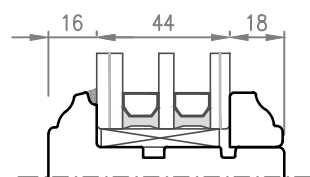

# A5

Fermavetro Tipo 1

Fermavetro Tipo 3

Fermavetro Tipo 2

Fermavetro Tipo 4 BAROCCO

 <small>Italian windows design</small>	Data: 01.08.2019		<b>NODO ORIZZONTALE SCORREVOLE ALZANTE CON SOGLIA "BASE"</b>	Profilo:	<b>01</b>
	Rev.: 00	Data: *		<b>OVER 78</b>	
	Scala: 1:2,5	A4		File: OVER 78-NAS	

 <small>Italian windows design</small>	Data: 01.08.2019		<b>NODO ORIZZONTALE SCORREVOLE ALZANTE CON SOGLIA "CLIMATECH"</b>	Profilo:	<b>03</b>
	Rev.: 00	Data: *		<b>OVER 78</b>	
	Scala: 1:2,5	A4		File: OVER 78-NAS	