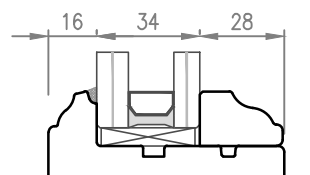

# A5

Fermavetro Tipo 1

Fermavetro Tipo 3

Fermavetro Tipo 2

Fermavetro Tipo 4 BAROCCO

 <small>Italian windows design</small>	Data: 01.08.2019		<b>NODO ORIZZONTALE SCORREVOLE ALZANTE CON SOGLIA "BASE"</b>	Profilo:	<b>01</b>
	Rev.: 00	Data: *		<b>OVER 78</b>	
	Scala: 1:2,5	A4		File: OVER 78-NAS	

 <small>Italian windows design</small>	Data: 01.08.2019		<b>NODO ORIZZONTALE SCORREVOLE ALZANTE CON SOGLIA "CLIMATECH"</b>	Profilo:	<b>03</b>
	Rev.: 00	Data: *		<b>OVER 78</b>	
	Scala: 1:2,5	A4		File: OVER 78-NAS	