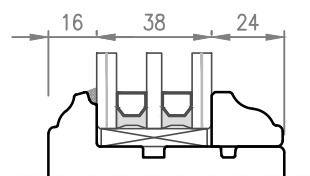

# A5

Fermavetro Tipo 1

Fermavetro Tipo 3

Fermavetro Tipo 2

Fermavetro Tipo 4 BAROCCO

 <small>Italian windows design</small>	Data: 01.08.2019		<b>NODO ORIZZONTALE SCORREVOLE ALZANTE CON SOGLIA "BASE"</b>	Profilo:	<b>01</b>
	Rev.: 00	Data: *		<b>OVER 78</b>	
	Scala: 1:2,5	A4		File: OVER 78-NAS	

 <small>Italian windows design</small>	Data: 01.08.2019		<b>NODO ORIZZONTALE SCORREVOLE ALZANTE CON SOGLIA "CLIMATECH"</b>	Profilo:	<b>03</b>
	Rev.: 00	Data: *		<b>OVER 78</b>	
	Scala: 1:2,5	A4		File: OVER 78-NAS	