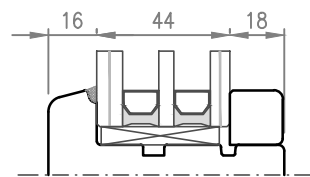

# A5

Fermavetro Tipo 1

Fermavetro Tipo 3

Fermavetro Tipo 2

Fermavetro Tipo 4 BAROCCO

 <small>Italian windows design</small>	Data: 01.08.2019		<b>NODO ORIZZONTALE SCORREVOLE ALZANTE CON SOGLIA "BASE"</b>	Profilo:	<b>01</b>
	Rev.: 00	Data: *		<b>OVER 78</b>	
	Scala: 1:2,5	A4		File: OVER 78-NAS	

 <small>Italian windows design</small>	Data: 01.08.2019		<b>NODO ORIZZONTALE SCORREVOLE ALZANTE CON SOGLIA "CLIMATECH"</b>	Profilo:	<b>03</b>
	Rev.: 00	Data: *		<b>OVER 78</b>	
	Scala: 1:2,5	A4		File: OVER 78-NAS	