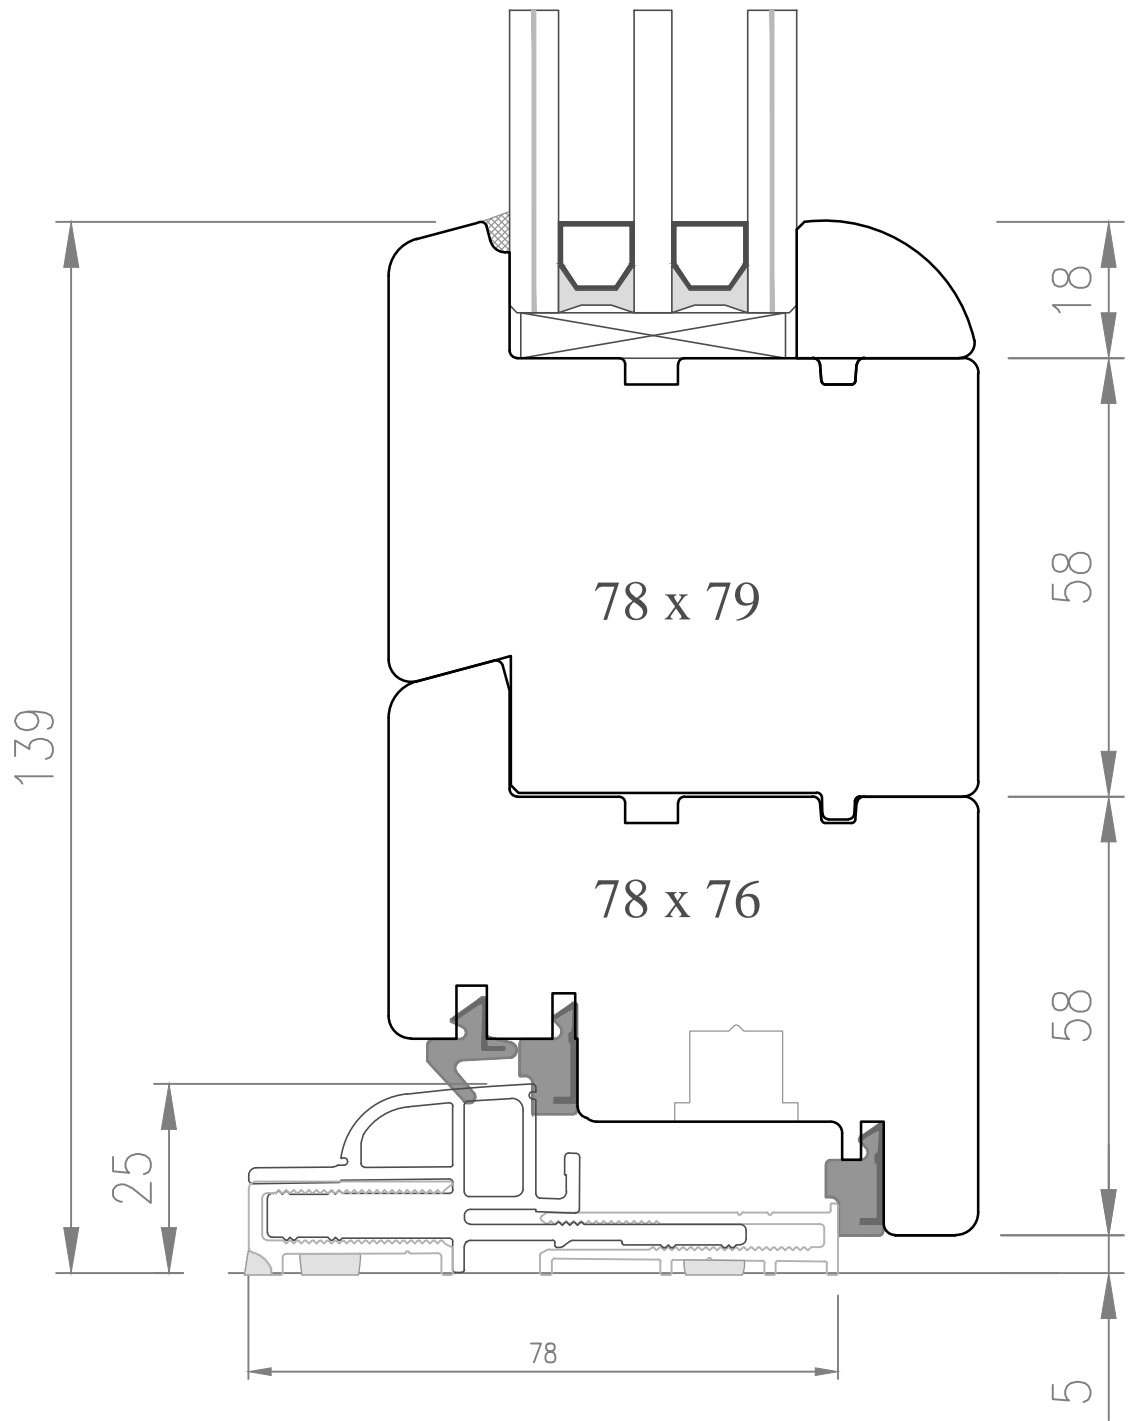

# A5

Fermavetro Tipo 1

Fermavetro Tipo 3

Fermavetro Tipo 2

Fermavetro Tipo 4 BAROCCO

 <small>Italian windows design</small>	Data: 01.08.2019		<b>NODO ORIZZONTALE SCORREVOLE ALZANTE CON SOGLIA "BASE"</b>	Profilo:	<b>01</b>
	Rev.: 00	Data: *		<b>OVER 78</b>	
	Scala: 1:2,5	A4		File: OVER 78-NAS	

 <small>Italian windows design</small>	Data: 01.08.2019		<b>NODO ORIZZONTALE SCORREVOLE ALZANTE CON SOGLIA "CLIMATECH"</b>	Profilo:	<b>03</b>
	Rev.: 00	Data: *		<b>OVER 78</b>	
	Scala: 1:2,5	A4		File: OVER 78-NAS	