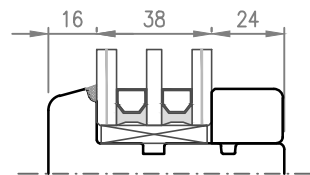

# A5

Fermavetro Tipo 1

Fermavetro Tipo 3

Fermavetro Tipo 2

Fermavetro Tipo 4 BAROCCO

 <small>Italian windows design</small>	Data: 01.08.2019		<b>NODO ORIZZONTALE SCORREVOLE ALZANTE CON SOGLIA "BASE"</b>	Profilo:	<b>01</b>
	Rev.: 00	Data: *		<b>OVER 78</b>	
	Scala: 1:2,5	A4		File: OVER 78-NAS	

 <small>Italian windows design</small>	Data: 01.08.2019		<b>NODO ORIZZONTALE SCORREVOLE ALZANTE CON SOGLIA "CLIMATECH"</b>	Profilo:	<b>03</b>
	Rev.: 00	Data: *		<b>OVER 78</b>	
	Scala: 1:2,5	A4		File: OVER 78-NAS	