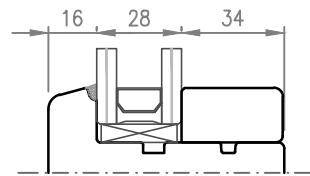

# A5

Fermavetro Tipo 1

Fermavetro Tipo 3

Fermavetro Tipo 2

Fermavetro Tipo 4 BAROCCO

 <small>Italian windows design</small>	Data: 01.08.2019		<b>NODO ORIZZONTALE SCORREVOLE ALZANTE CON SOGLIA "BASE"</b>	Profilo:	<b>01</b>
	Rev.: 00	Data: *		<b>OVER 78</b>	
	Scala: 1:2,5	A4		File: OVER 78-NAS	

 <small>Italian windows design</small>	Data: 01.08.2019		<b>NODO ORIZZONTALE SCORREVOLE ALZANTE CON SOGLIA "CLIMATECH"</b>	Profilo:	<b>03</b>
	Rev.: 00	Data: *		<b>OVER 78</b>	
	Scala: 1:2,5	A4		File: OVER 78-NAS	