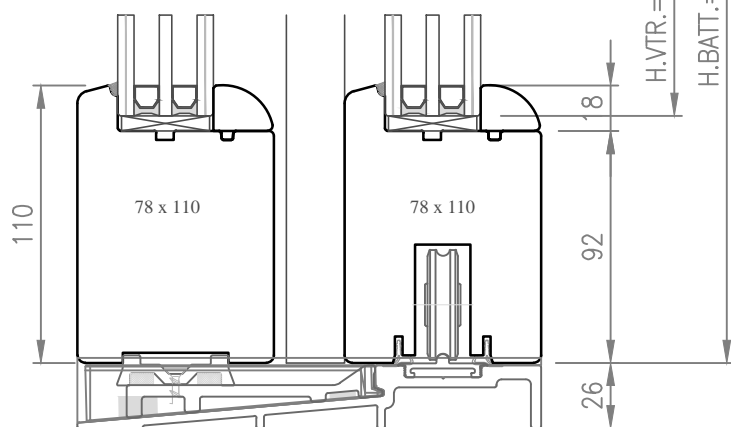

# A5

Fermavetro Tipo 1

Fermavetro Tipo 3

Fermavetro Tipo 2

Fermavetro Tipo 4 BAROCCO

 <small>Italian windows design</small>	Data: 01.08.2019		<b>NODO ORIZZONTALE SCORREVOLE ALZANTE CON SOGLIA "BASE"</b>	Profilo:	<b>01</b>
	Rev.: 00	Data: *		<b>OVER 78</b>	
	Scala: 1:2,5	A4		File: OVER 78-NAS	

 <small>Italian windows design</small>	Data: 01.08.2019		<b>NODO ORIZZONTALE SCORREVOLE ALZANTE CON SOGLIA "CLIMATECH"</b>	Profilo:	<b>03</b>
	Rev.: 00	Data: *		<b>OVER 78</b>	
	Scala: 1:2,5	A4		File: OVER 78-NAS	