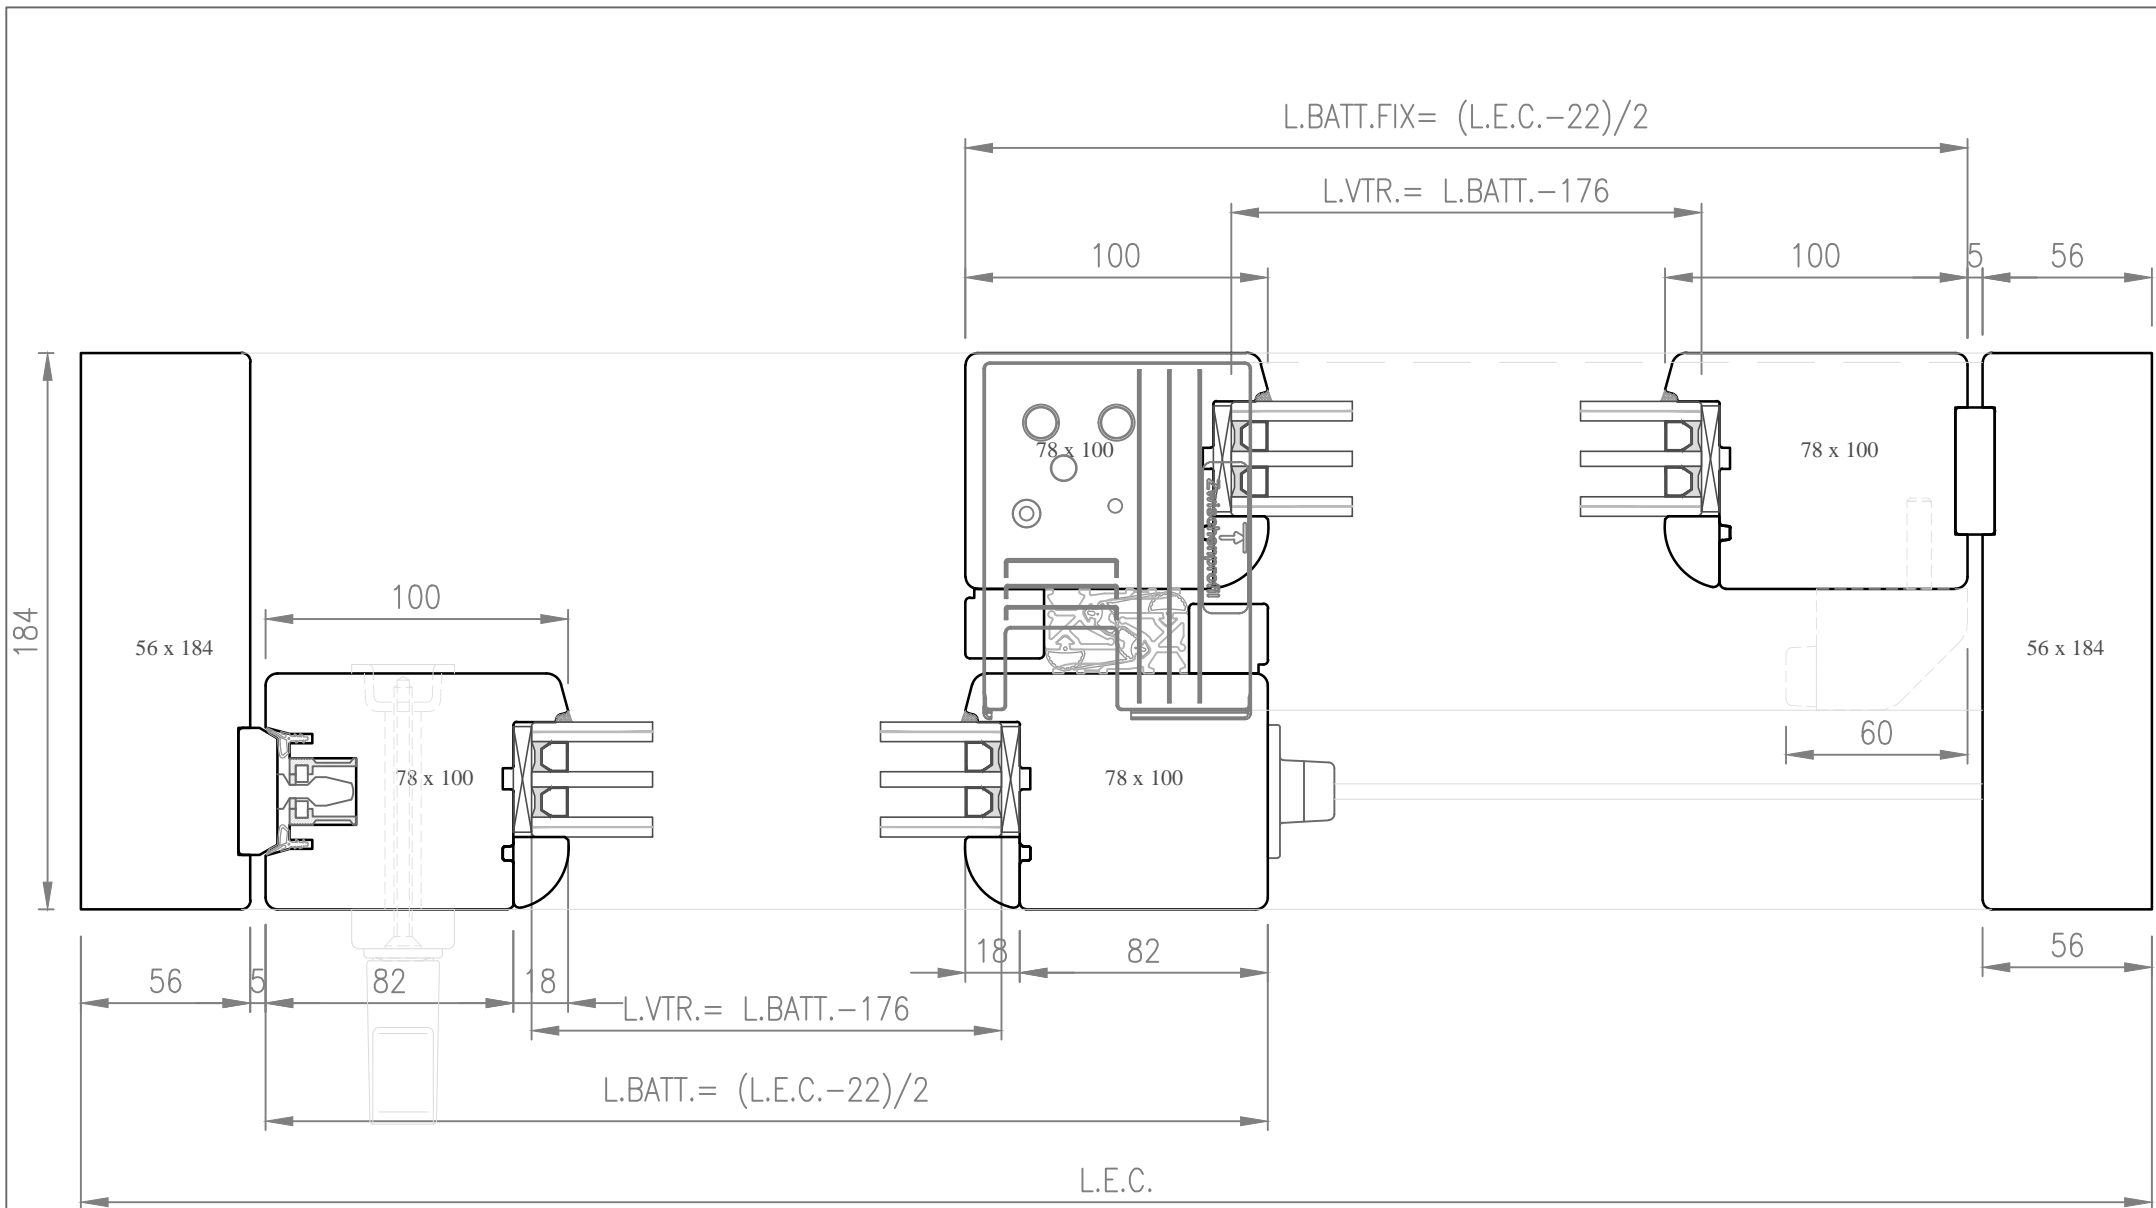

# A5

Fermavetro Tipo 1

Fermavetro Tipo 3

Fermavetro Tipo 2

Fermavetro Tipo 4 BAROCCO

 <small>Italian windows design</small>	Data: 01.08.2019		<b>NODO ORIZZONTALE SCORREVOLE ALZANTE CON SOGLIA "BASE"</b>	Profilo:	<b>01</b>
	Rev.: 00	Data: *		<b>OVER 78</b>	
	Scala: 1:2,5	A4		File: OVER 78-NAS	

 <small>Italian windows design</small>	Data: 01.08.2019		<b>NODO ORIZZONTALE SCORREVOLE ALZANTE CON SOGLIA "CLIMATECH"</b>	Profilo:	<b>03</b>
	Rev.: 00	Data: *		<b>OVER 78</b>	
	Scala: 1:2,5	A4		File: OVER 78-NAS	