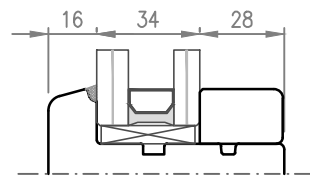

# A5

Fermavetro Tipo 1

Fermavetro Tipo 3

Fermavetro Tipo 2

Fermavetro Tipo 4 BAROCCO

 <small>Italian windows design</small>	Data: 01.08.2019		<b>NODO ORIZZONTALE SCORREVOLE ALZANTE CON SOGLIA "BASE"</b>	Profilo:	<b>01</b>
	Rev.: 00	Data: *		<b>OVER 78</b>	
	Scala: 1:2,5	A4		File: OVER 78-NAS	

 <small>Italian windows design</small>	Data: 01.08.2019		<b>NODO ORIZZONTALE SCORREVOLE ALZANTE CON SOGLIA "CLIMATECH"</b>	Profilo:	<b>03</b>
	Rev.: 00	Data: *		<b>OVER 78</b>	
	Scala: 1:2,5	A4		File: OVER 78-NAS	