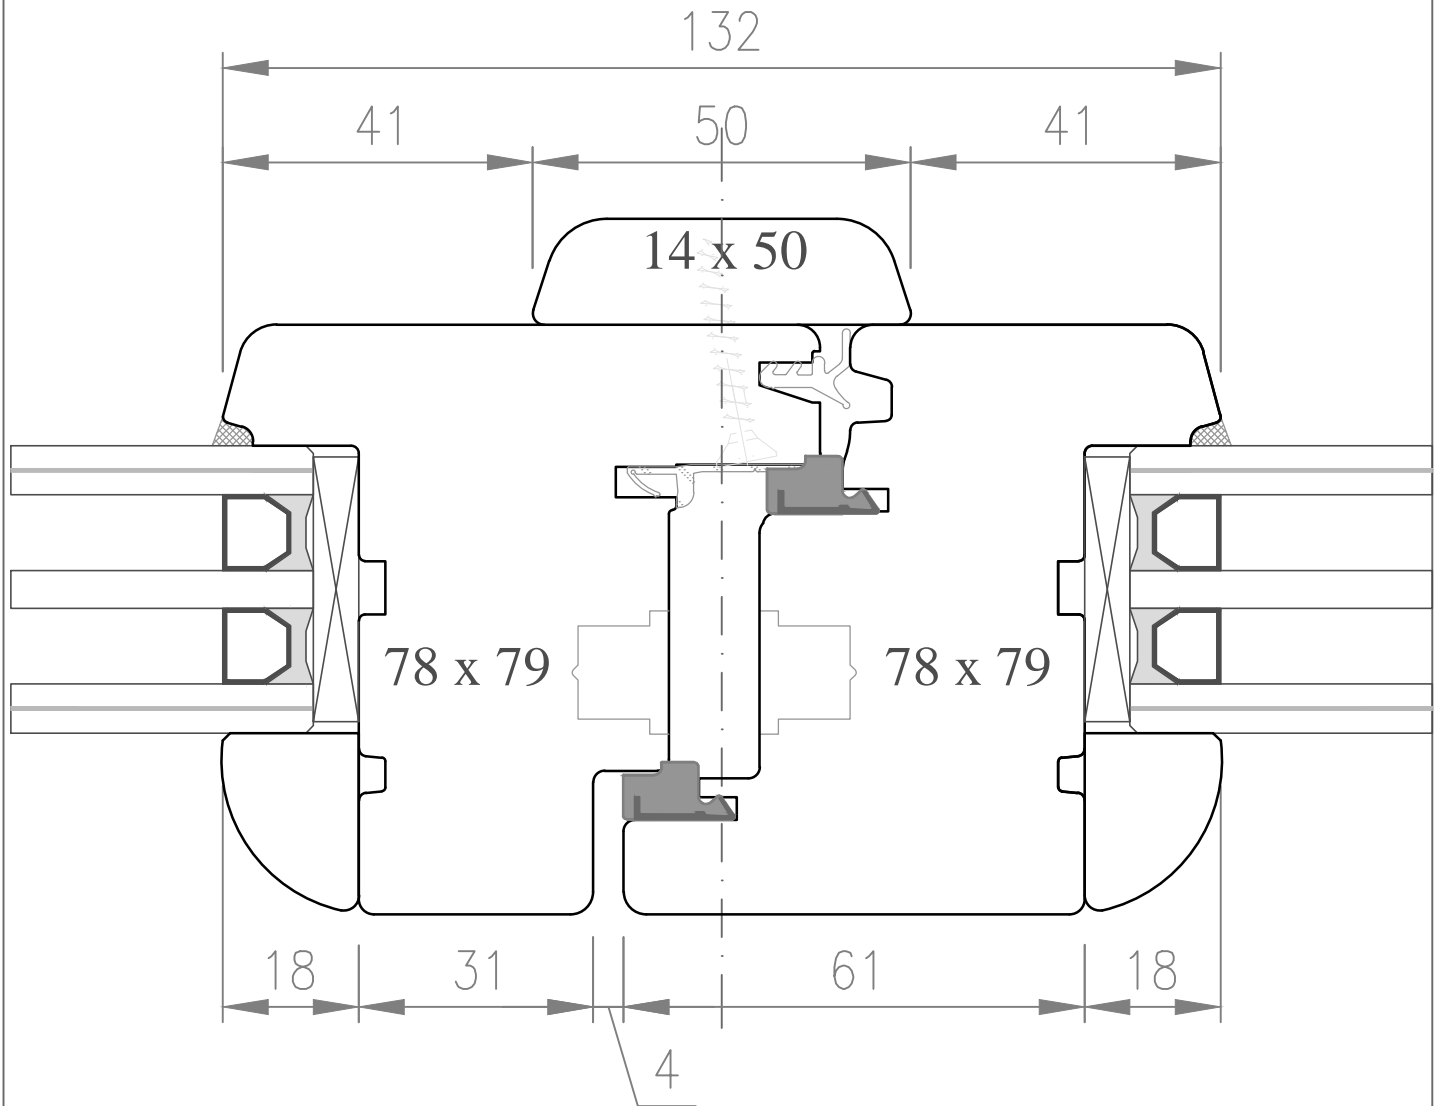

# A5

Fermavetro Tipo 1

Fermavetro Tipo 3

Fermavetro Tipo 2

Fermavetro Tipo 4 BAROCCO

 <small>Italian windows design</small>	Data: 01.08.2019		<b>NODO ORIZZONTALE SCORREVOLE ALZANTE CON SOGLIA "BASE"</b>	Profilo:	<b>01</b>
	Rev.: 00	Data: *		<b>OVER 78</b>	
	Scala: 1:2,5	A4		File: OVER 78-NAS	

 <small>Italian windows design</small>	Data: 01.08.2019		<b>NODO ORIZZONTALE SCORREVOLE ALZANTE CON SOGLIA "CLIMATECH"</b>	Profilo:	<b>03</b>
	Rev.: 00	Data: *		<b>OVER 78</b>	
	Scala: 1:2,5	A4		File: OVER 78-NAS	

184  
SOGLIA CLIMATECH 29mm

184  
SOGLIA CLIMATECH 39mm