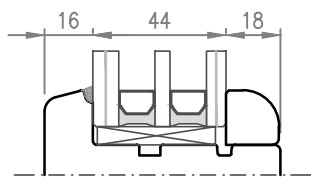

# A5

Fermavetro Tipo 1

Fermavetro Tipo 3

Fermavetro Tipo 2

Fermavetro Tipo 4 BAROCCO

 <small>Italian windows design</small>	Data: 01.08.2019		<b>NODO ORIZZONTALE SCORREVOLE ALZANTE CON SOGLIA "BASE"</b>	Profilo:	<b>01</b>
	Rev.: 00	Data: *		<b>OVER 78</b>	
	Scala: 1:2,5	A4		File: OVER 78-NAS	

 <small>Italian windows design</small>	Data: 01.08.2019		<b>NODO ORIZZONTALE SCORREVOLE ALZANTE CON SOGLIA "CLIMATECH"</b>	Profilo:	<b>03</b>
	Rev.: 00	Data: *		<b>OVER 78</b>	
	Scala: 1:2,5	A4		File: OVER 78-NAS	