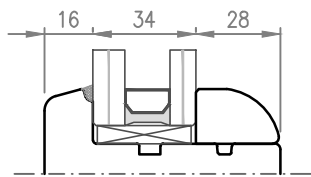

# A5

Fermavetro Tipo 1

Fermavetro Tipo 3

Fermavetro Tipo 2

Fermavetro Tipo 4 BAROCCO

 <small>Italian windows design</small>	Data: 01.08.2019		<b>NODO ORIZZONTALE SCORREVOLE ALZANTE CON SOGLIA "BASE"</b>	Profilo:	<b>01</b>
	Rev.: 00	Data: *		<b>OVER 78</b>	
	Scala: 1:2,5	A4		File: OVER 78-NAS	

 <small>Italian windows design</small>	Data: 01.08.2019		<b>NODO ORIZZONTALE SCORREVOLE ALZANTE CON SOGLIA "CLIMATECH"</b>	Profilo:	<b>03</b>
	Rev.: 00	Data: *		<b>OVER 78</b>	
	Scala: 1:2,5	A4		File: OVER 78-NAS	