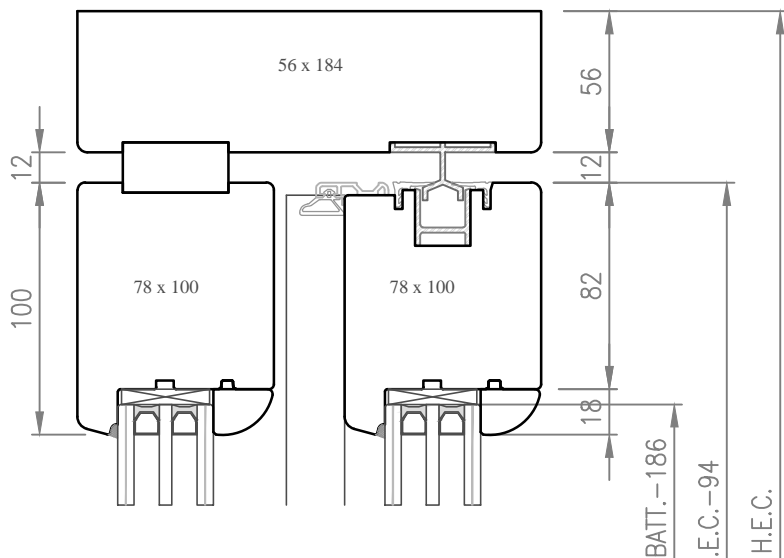

# A5

Fermavetro Tipo 1

Fermavetro Tipo 3

Fermavetro Tipo 2

Fermavetro Tipo 4 BAROCCO

 <small>Italian windows design</small>	Data: 01.08.2019		<b>NODO ORIZZONTALE SCORREVOLE ALZANTE CON SOGLIA "BASE"</b>	Profilo:	<b>01</b>
	Rev.: 00	Data: *		<b>OVER 78</b>	
	Scala: 1:2,5	A4		File: OVER 78-NAS	

 <small>Italian windows design</small>	Data: 01.08.2019		<b>NODO ORIZZONTALE SCORREVOLE ALZANTE CON SOGLIA "CLIMATECH"</b>	Profilo:	<b>03</b>
	Rev.: 00	Data: *		<b>OVER 78</b>	
	Scala: 1:2,5	A4		File: OVER 78-NAS	