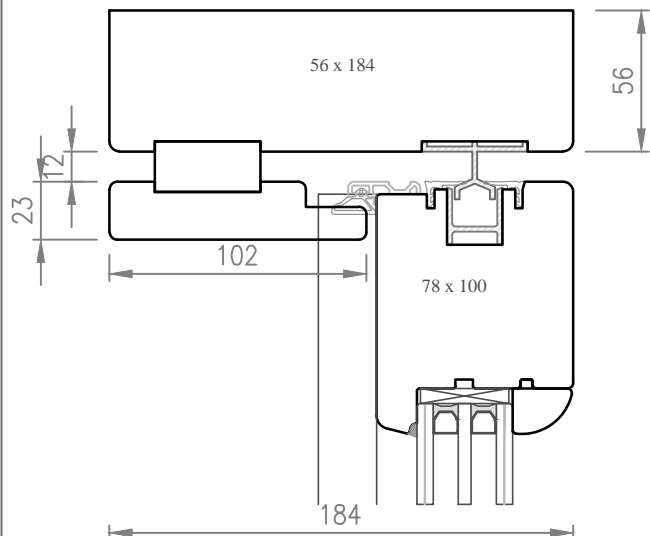

# A5

Fermavetro Tipo 1

Fermavetro Tipo 3

Fermavetro Tipo 2

Fermavetro Tipo 4 BAROCCO

 <small>Italian windows design</small>	Data: 01.08.2019		<b>NODO ORIZZONTALE SCORREVOLE ALZANTE CON SOGLIA "BASE"</b>	Profilo:	<b>01</b>
	Rev.: 00	Data: *		<b>OVER 78</b>	
	Scala: 1:2,5	A4		File: OVER 78-NAS	

 <small>Italian windows design</small>	Data: 01.08.2019		<b>NODO ORIZZONTALE SCORREVOLE ALZANTE CON SOGLIA "CLIMATECH"</b>	Profilo:	<b>03</b>
	Rev.: 00	Data: *		<b>OVER 78</b>	
	Scala: 1:2,5	A4		File: OVER 78-NAS	