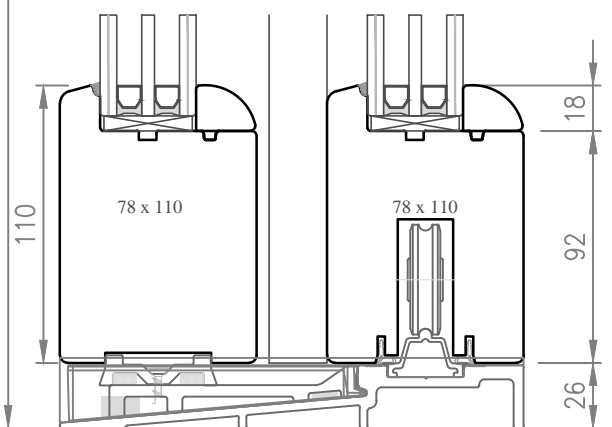

184
SOGLIA CLIMATECH 39mm