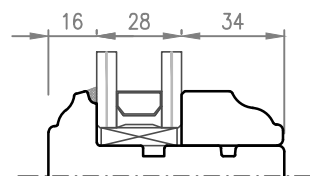

# A5

Fermavetro Tipo 1

Fermavetro Tipo 3

Fermavetro Tipo 2

Fermavetro Tipo 4 BAROCCO

 <small>Italian windows design</small>	Data: 01.08.2019		<b>NODO ORIZZONTALE SCORREVOLE ALZANTE CON SOGLIA "BASE"</b>	Profilo:	<b>01</b>
	Rev.: 00	Data: *		<b>OVER 78</b>	
	Scala: 1:2,5	A4		File: OVER 78-NAS	

 <small>Italian windows design</small>	Data: 01.08.2019		<b>NODO ORIZZONTALE SCORREVOLE ALZANTE CON SOGLIA "CLIMATECH"</b>	Profilo:	<b>03</b>
	Rev.: 00	Data: *		<b>OVER 78</b>	
	Scala: 1:2,5	A4		File: OVER 78-NAS	