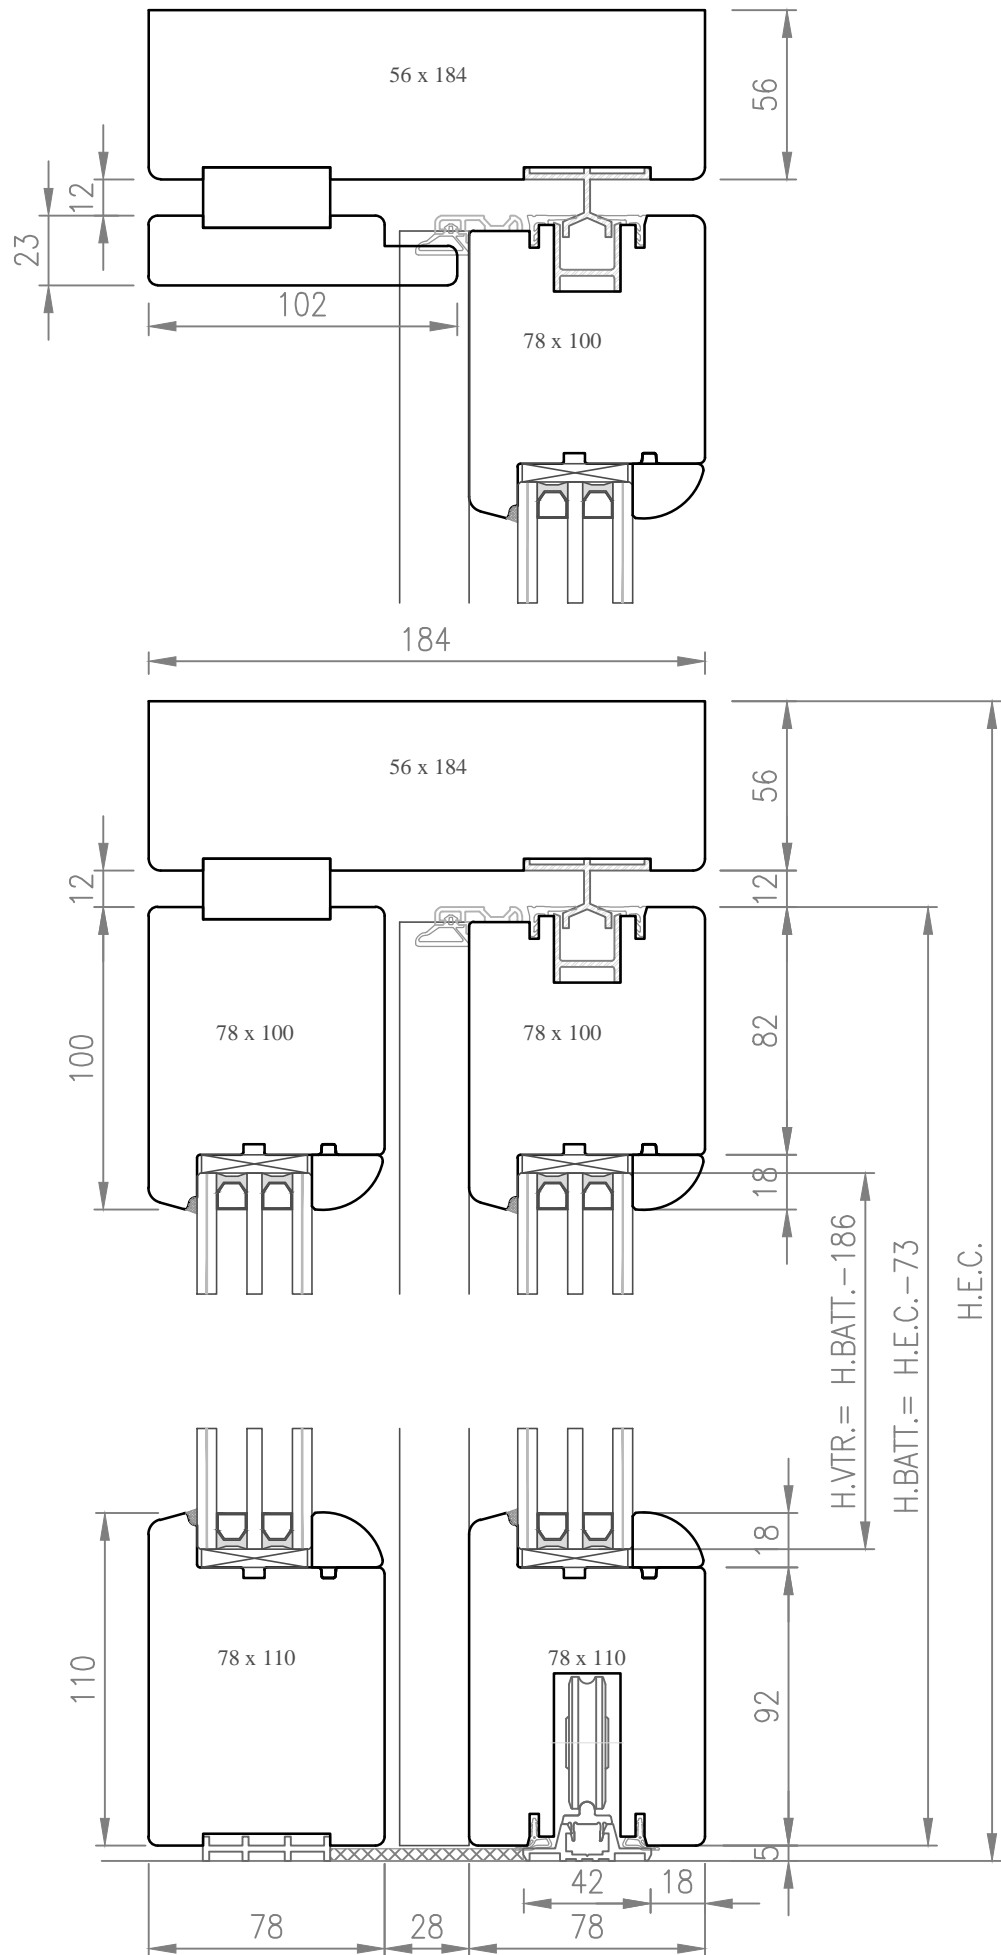

# A5

Fermavetro Tipo 1

Fermavetro Tipo 3

Fermavetro Tipo 2

Fermavetro Tipo 4 BAROCCO

 <small>Italian windows design</small>	Data: 01.08.2019		<b>NODO ORIZZONTALE SCORREVOLE ALZANTE CON SOGLIA "BASE"</b>	Profilo:	<b>01</b>
	Rev.: 00	Data: *		<b>OVER 78</b>	
	Scala: 1:2,5	A4		File: OVER 78-NAS	

 <small>Italian windows design</small>	Data: 01.08.2019		<b>NODO ORIZZONTALE SCORREVOLE ALZANTE CON SOGLIA "CLIMATECH"</b>	Profilo:	<b>03</b>
	Rev.: 00	Data: *		<b>OVER 78</b>	
	Scala: 1:2,5	A4		File: OVER 78-NAS	

184  
SOGLIA CLIMATECH 29mm

184  
SOGLIA CLIMATECH 39mm