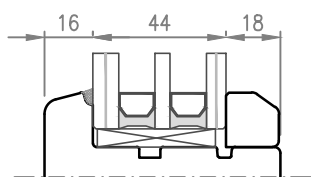

# A5

Fermavetro Tipo 1

Fermavetro Tipo 3

Fermavetro Tipo 2

Fermavetro Tipo 4 BAROCCO

 <small>Italian windows design</small>	Data: 01.08.2019		<b>NODO ORIZZONTALE SCORREVOLE ALZANTE CON SOGLIA "BASE"</b>	Profilo:	<b>01</b>
	Rev.: 00	Data: *		<b>OVER 78</b>	
	Scala: 1:2,5	A4		File: OVER 78-NAS	

 <small>Italian windows design</small>	Data: 01.08.2019		<b>NODO ORIZZONTALE SCORREVOLE ALZANTE CON SOGLIA "CLIMATECH"</b>	Profilo:	<b>03</b>
	Rev.: 00	Data: *		<b>OVER 78</b>	
	Scala: 1:2,5	A4		File: OVER 78-NAS	