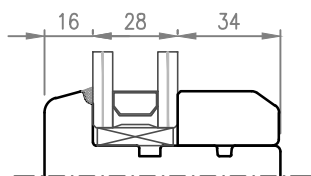

# A5

Fermavetro Tipo 1

Fermavetro Tipo 3

Fermavetro Tipo 2

Fermavetro Tipo 4 BAROCCO

 <small>Italian windows design</small>	Data: 01.08.2019		<b>NODO ORIZZONTALE SCORREVOLE ALZANTE CON SOGLIA "BASE"</b>	Profilo:	<b>01</b>
	Rev.: 00	Data: *		<b>OVER 78</b>	
	Scala: 1:2,5	A4		File: OVER 78-NAS	

 <small>Italian windows design</small>	Data: 01.08.2019		<b>NODO ORIZZONTALE SCORREVOLE ALZANTE CON SOGLIA "CLIMATECH"</b>	Profilo:	<b>03</b>
	Rev.: 00	Data: *		<b>OVER 78</b>	
	Scala: 1:2,5	A4		File: OVER 78-NAS	