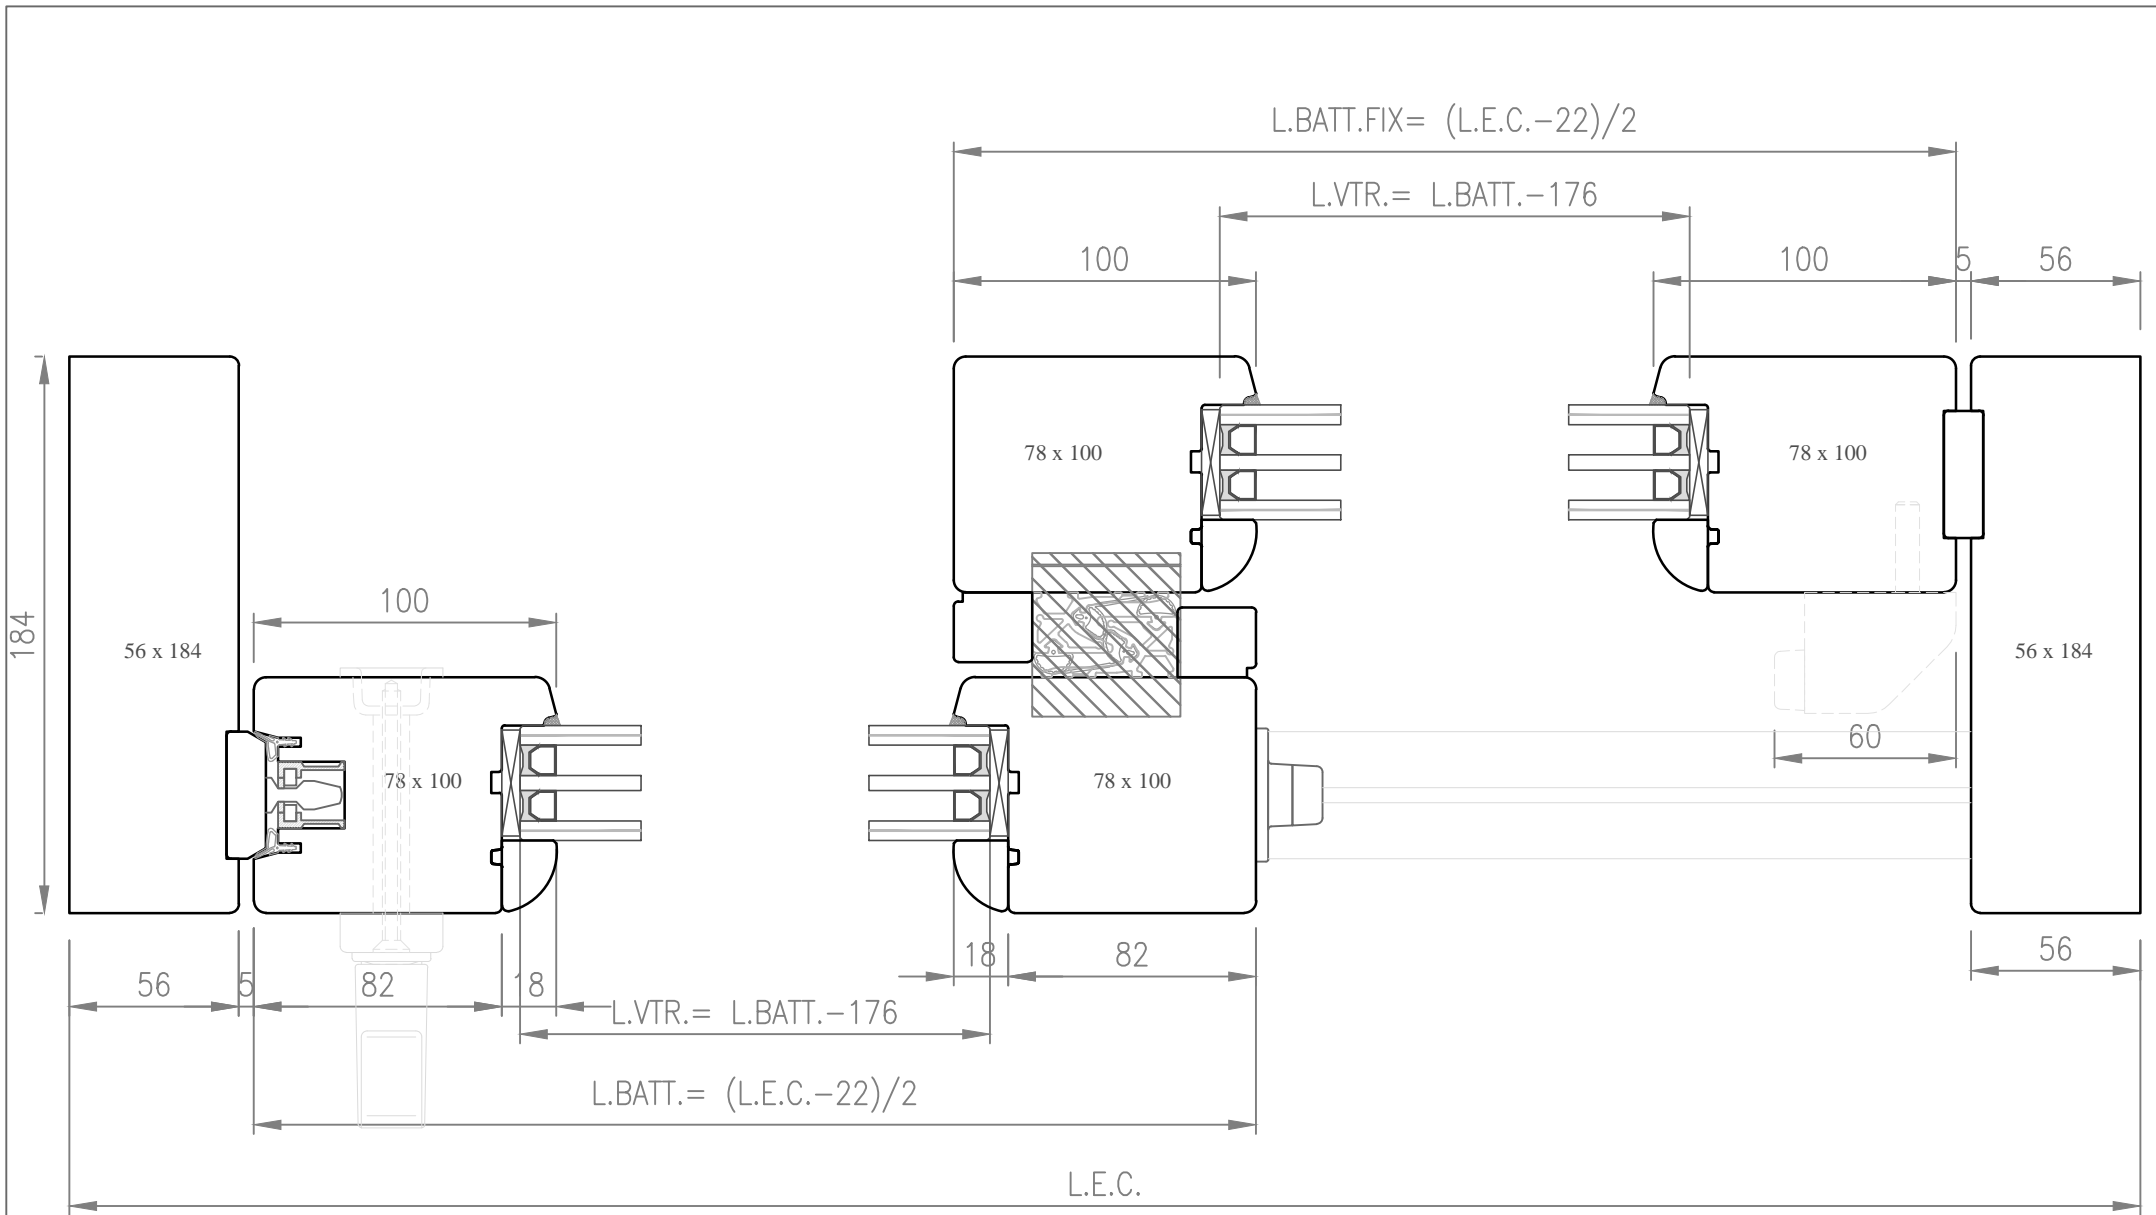

# A5

Fermavetro Tipo 1

Fermavetro Tipo 3

Fermavetro Tipo 2

Fermavetro Tipo 4 BAROCCO

 <small>Italian windows design</small>	Data: 01.08.2019		<b>NODO ORIZZONTALE SCORREVOLE ALZANTE CON SOGLIA "BASE"</b>	Profilo:	<b>01</b>
	Rev.: 00	Data: *		<b>OVER 78</b>	
	Scala: 1:2,5	A4		File: OVER 78-NAS	

 <small>Italian windows design</small>	Data: 01.08.2019		<b>NODO ORIZZONTALE SCORREVOLE ALZANTE CON SOGLIA "CLIMATECH"</b>	Profilo:	<b>03</b>
	Rev.: 00	Data: *		<b>OVER 78</b>	
	Scala: 1:2,5	A4		File: OVER 78-NAS	