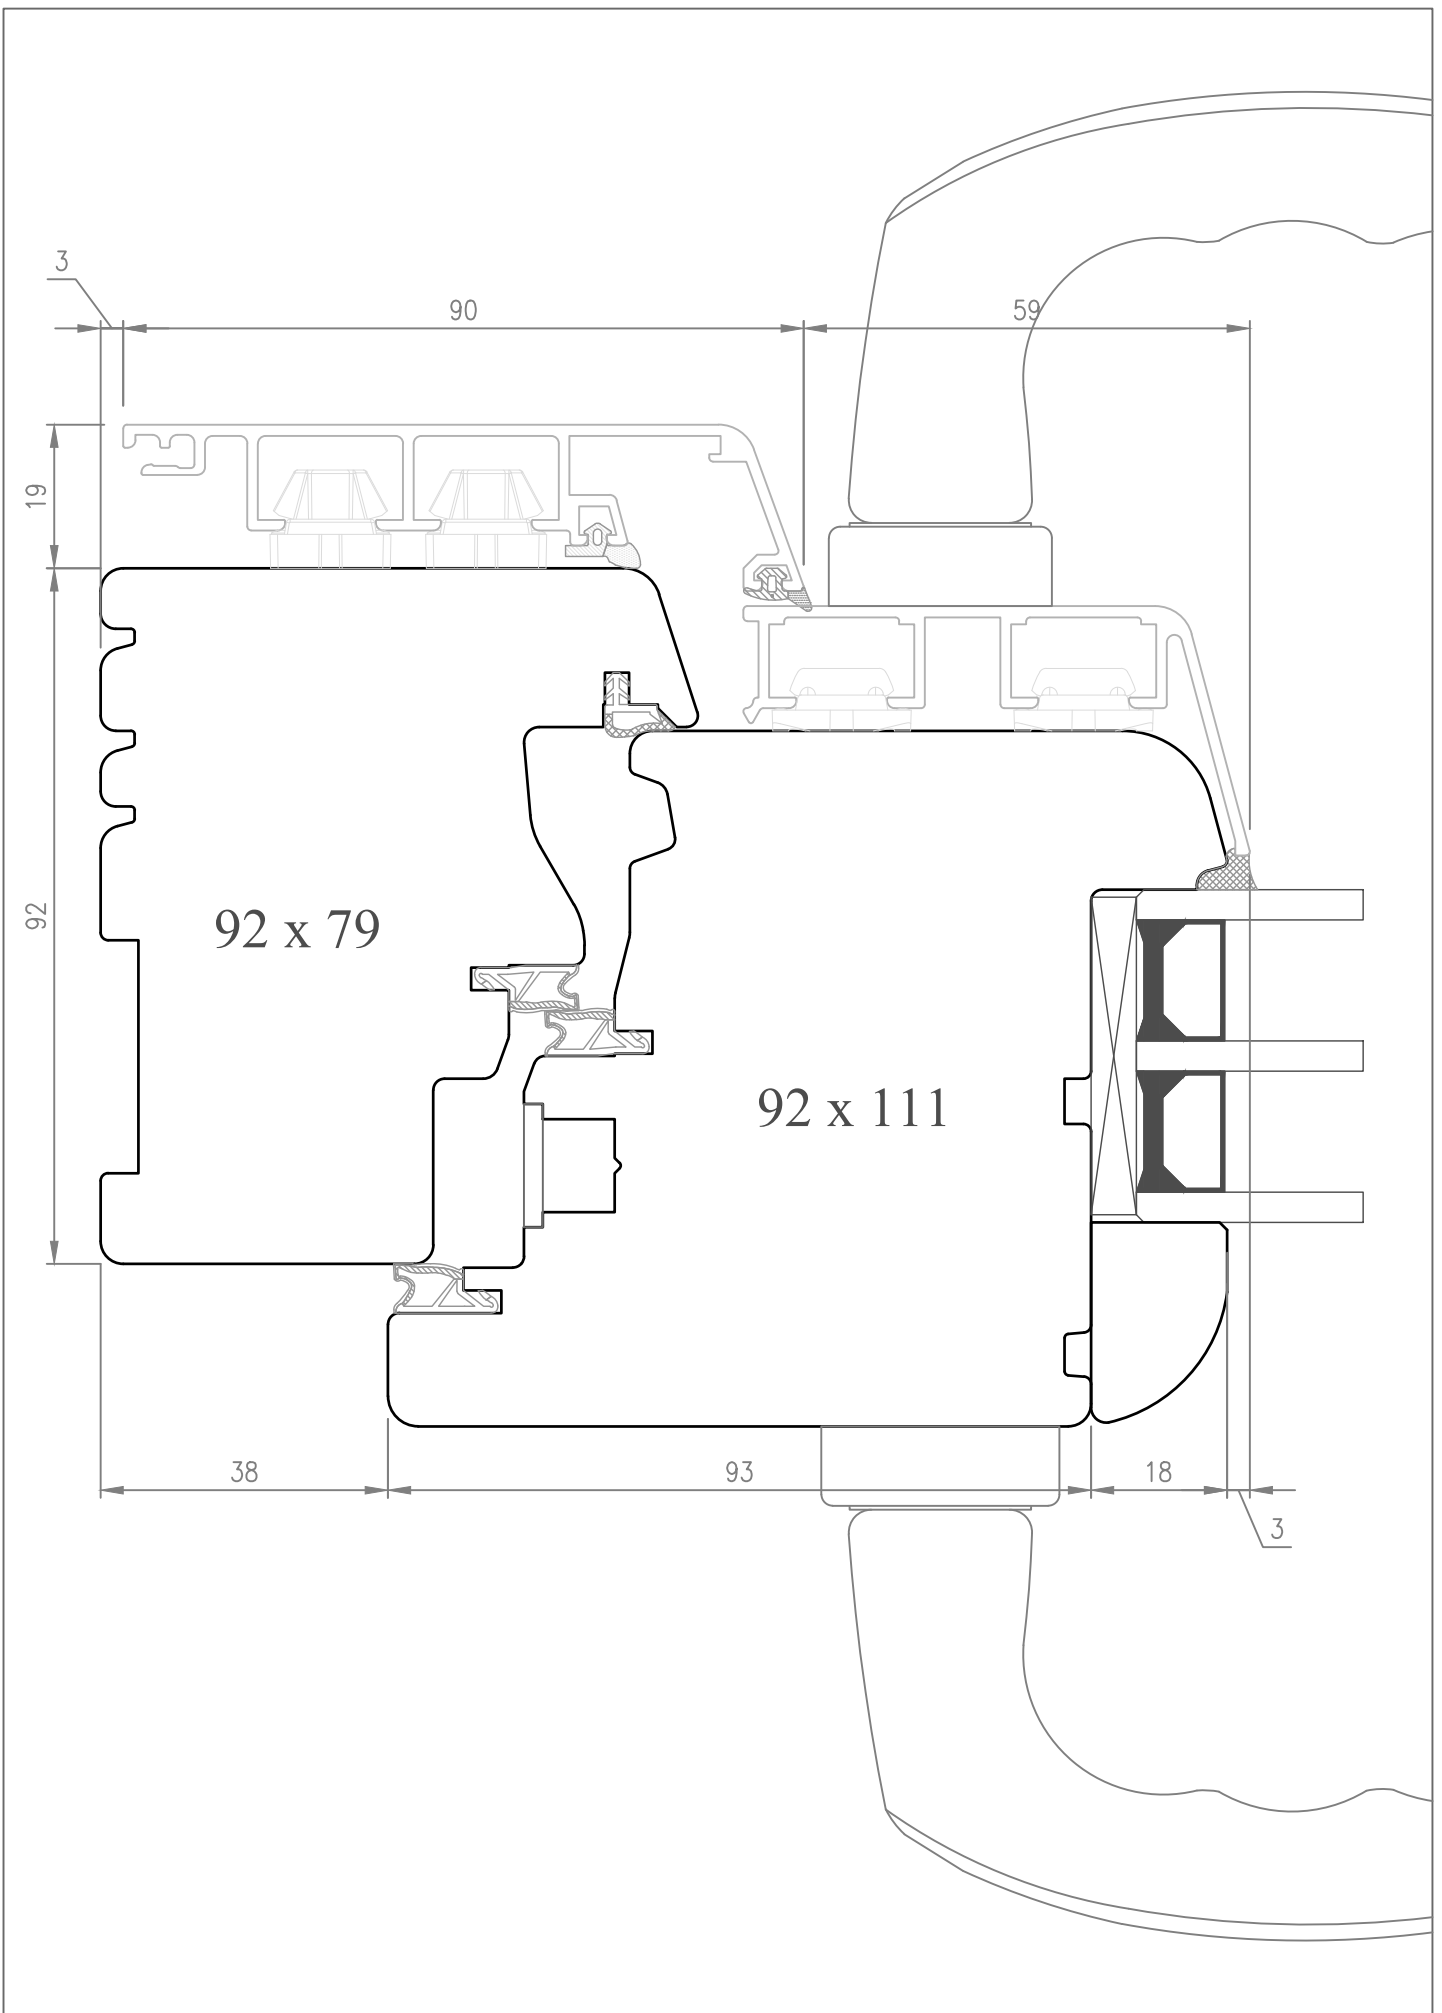

A5

A9

 <small>Italian windows design</small>	Data: 07.01.2014		PROFILO MAGGIORATO PER SERRATURA	Profilo: OVERLUX L		05 File: OVERLUX L-NF
	Rev.: 01	Data: 01.10.2018				
	Scala: 1:1	A4				