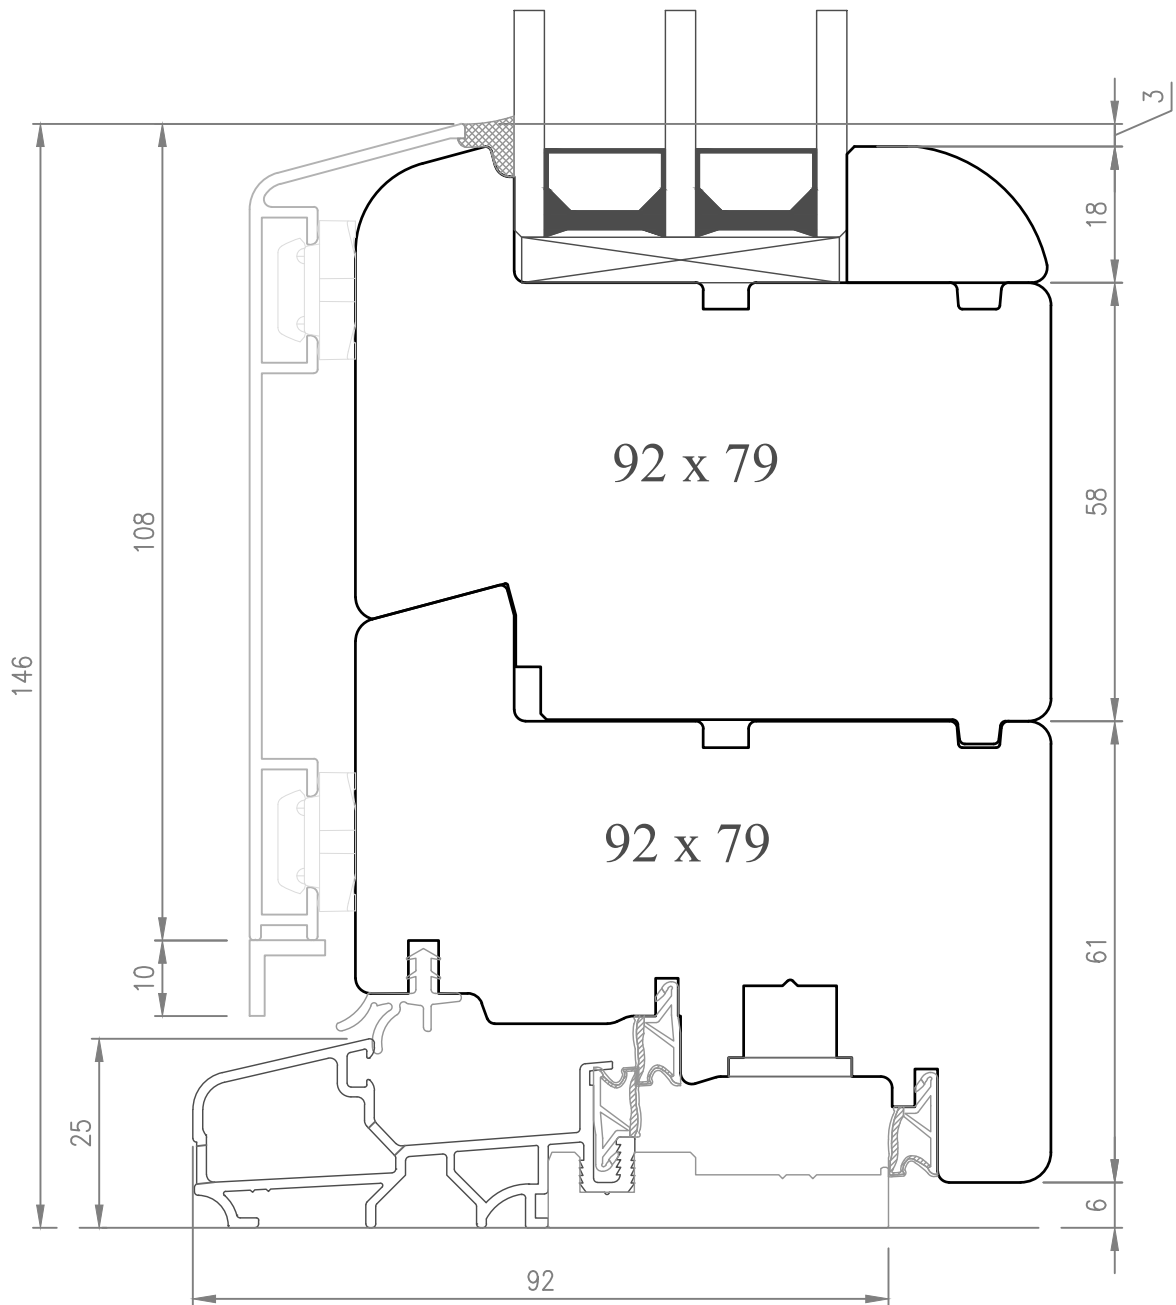

A5

A9

 <small>Italian windows design</small>	Data: 07.01.2014		PROFILO MAGGIORATO PER SERRATURA	Profilo: OVERLUX L		05 File: OVERLUX L-NF
	Rev.: 01	Data: 01.10.2018				
	Scala: 1:1	A4				