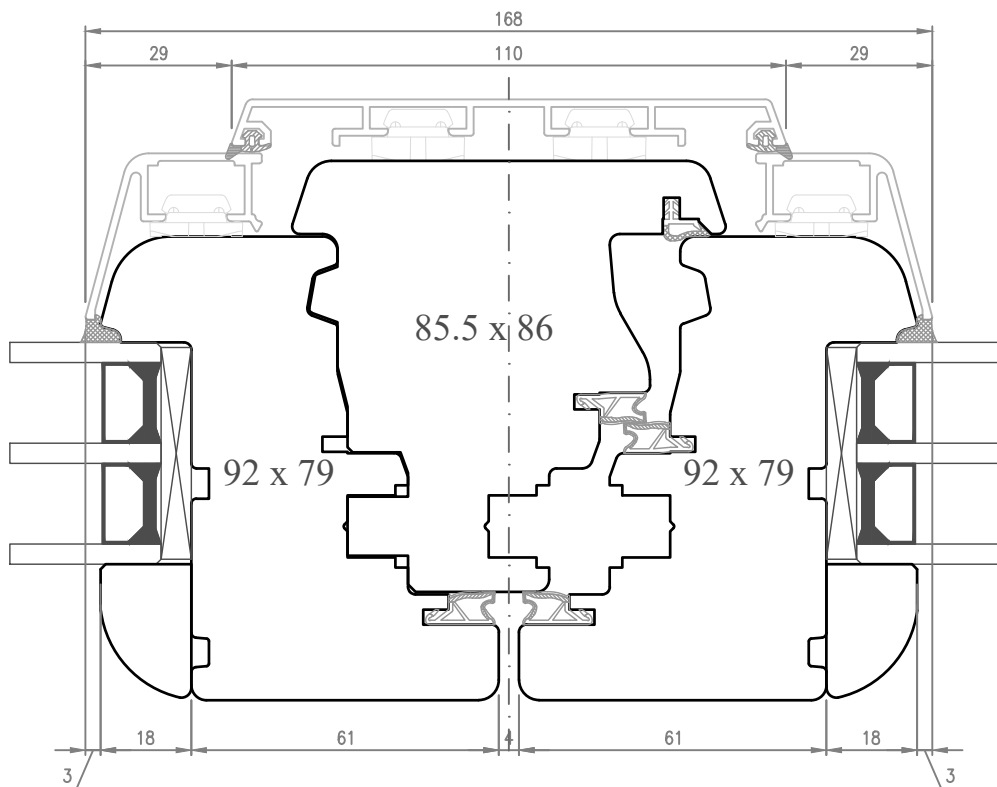

A5

A9

 <small>Italian windows design</small>	Data: 07.01.2014		PROFILO MAGGIORATO PER SERRATURA	Profilo: OVERLUX L		05 File: OVERLUX L-NF
	Rev.: 01	Data: 01.10.2018				
	Scala: 1:1	A4				