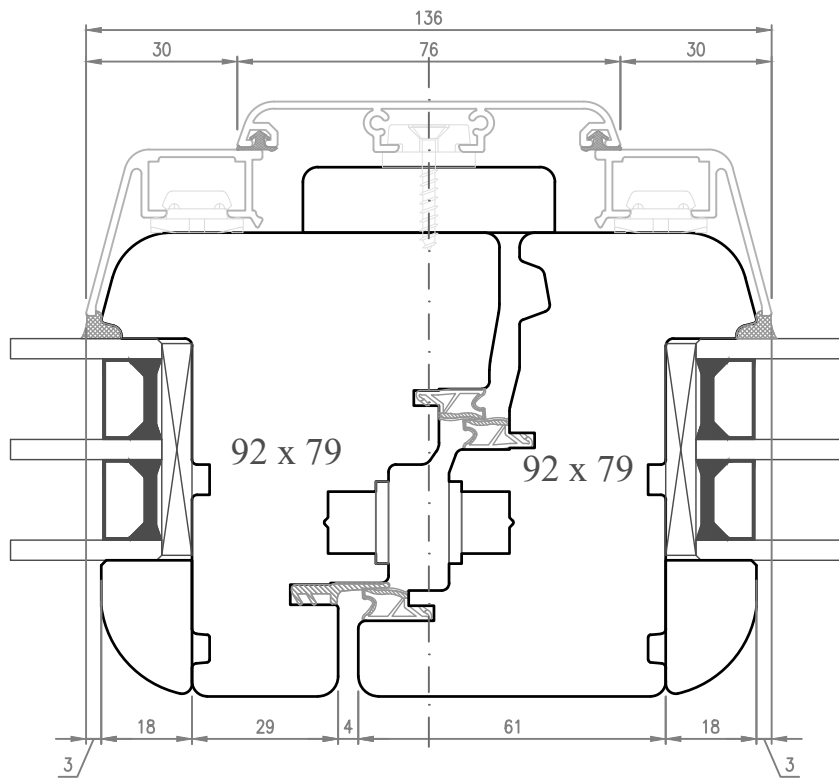

A5

A9

 <small>Italian windows design</small>	Data: 07.01.2014		PROFILO MAGGIORATO PER SERRATURA	Profilo: OVERLUX L		05 File: OVERLUX L-NF
	Rev.: 01	Data: 01.10.2018				
	Scala: 1:1	A4				